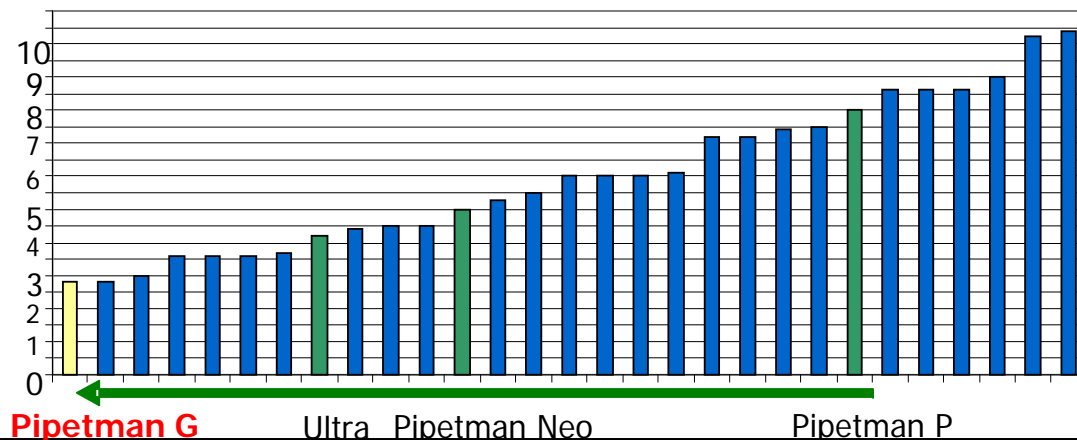

力明儀器 服務用心 信用可靠

(02)2934-2812 Web : www.lmico.com.tw

新竹正明 : (03)540-8448 南部利明 : (06)267-4330 外縣市專線 : 0800-001-088

Calibration Laboratory
2183